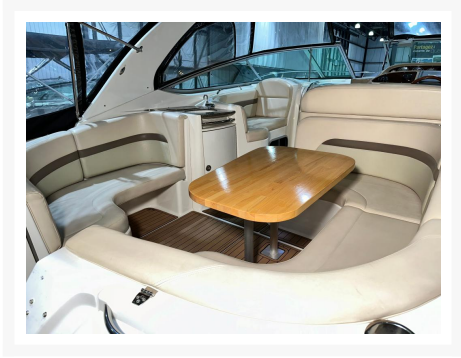

CHAPARRAL 330 Signature

159 800.00 \$

Product Images

Short Description

[%ERROR_[%divers.shortdesc%]]

Description

Bateau Cruiser CHAPARRAL 330 Signature 2006

Concessionnaire de bateaux et pontons neufs et d'occasion, Mathias Marine est le concessionnaire ayant la plus grande surface pour la vente de véhicules nautiques, que vous cherchez: un bateau de plaisance, un open deck, un ponton, bateau de wake ou une chaloupe de pêche. Les plus grandes marques comme Bavaria, Four Winns, Kawasaki, WellCraft, Sessa Marine, Glastron, Manitou et bien d'autres.