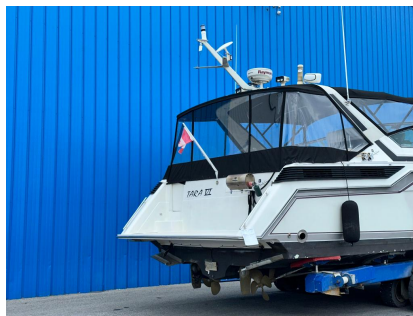

WELLCRAFT Portofino 43

72 000.00 \$

Product Images

Short Description

[%ERROR_[%divers.shortdesc%]]

Description

Bateau Cruiser WELLCRAFT Portofino 43 1987

Concessionnaire de bateaux et pontons neufs et d'occasion, Mathias Marine est le concessionnaire ayant la plus grande surface pour la vente de véhicules nautiques, que vous cherchez: un bateau de plaisance, un open deck, un ponton, bateau de wake ou une chaloupe de pêche. Les plus grandes marques comme Bavaria, Four Winns, Kawasaki, WellCraft, Sessa Marine, Glastron, Manitou et bien d'autres.