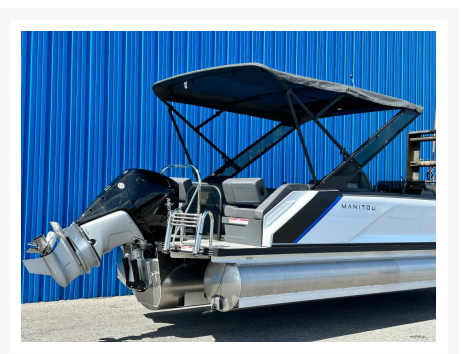

MANITOU 24 EXPLORE SWITCHBACK

119 356.00 \$
146 356.00 \$
Économisez 27
000 \$

Product Images

Short Description

[%ERROR_[%divers.shortdesc%]]

Description

Bateau Ponton MANITOU 24 EXPLORE SWITCHBACK 2024

Concessionnaire de bateaux et pontons neufs et d'occasion, Mathias Marine est le concessionnaire ayant la plus grande surface pour la vente de véhicules nautiques, que vous cherchez: un bateau de plaisance, un open deck, un ponton, bateau de wake ou une chaloupe de pêche. Les plus grandes marques comme Bavaria, Four Winns, Kawasaki, WellCraft, Sessa Marine, Glastron, Manitou et bien d'autres.