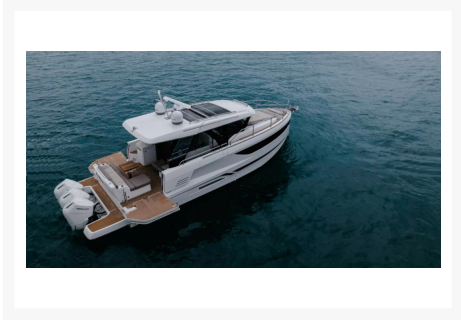

WELLCRAFT 435 TRIPLE MERCURY 350 HP

Contactez-nous

Product Images

Short Description

[%ERROR_[%divers.shortdesc%]]

Description

Bateau Cruiser WELLCRAFT 435 TRIPLE MERCURY 350 HP 2024

Concessionnaire de bateaux et pontons neufs et d'occasion, Mathias Marine est le concessionnaire ayant la plus grande surface pour la vente de véhicules nautiques, que vous cherchez: un bateau de plaisance, un open deck, un ponton, bateau de wake ou une chaloupe de pêche. Les plus grandes marques comme Bavaria, Four Winns, Kawasaki, WellCraft, Sessa Marine, Glastron, Manitou et bien d'autres.