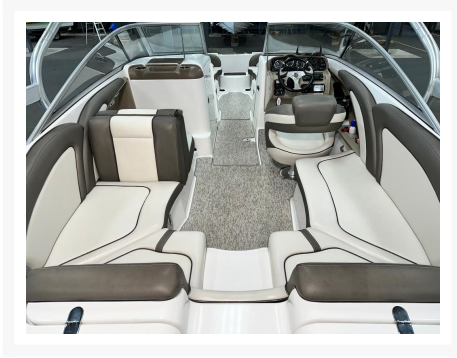

YAMAHA 242 LTD

59 800.00 \$

Product Images

Short Description

[%ERROR_[%divers.shortdesc%]]

Description

Bateau Plaisance YAMAHA 242 LTD 2012

Bimini: Neuf Wrap: Neuf 2023 Radio VHF: Marque Cobra Miroir inclus Thrust Vector (valeur de \$1500 installer) Ajouts supplémentaires: Tripe triple avec dossier neuf (utilise 2 fois seulement valeur de \$500) Toile D'hiver

Concessionnaire de bateaux et pontons neufs et d'occasion, Mathias Marine est le concessionnaire ayant la plus grande surface pour la vente de véhicules nautiques, que vous cherchez: un bateau de plaisance, un open deck, un ponton, bateau de wake ou une chaloupe de pêche. Les plus grandes marques comme Bavaria, Four Winns, Kawasaki, WellCraft, Sessa Marine, Glastron, Manitou et bien d'autres.