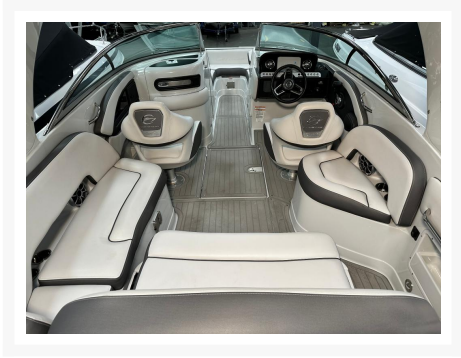

CROWNLINE E 235

124 800.00 \$

Product Images

Short Description

[%ERROR_[%divers.shortdesc%]]

Description

Bateau Plaisance CROWNLINE E 235 2022

Concessionnaire de bateaux et pontons neufs et d'occasion, Mathias Marine est le concessionnaire ayant la plus grande surface pour la vente de véhicules nautiques, que vous cherchez: un bateau de plaisance, un open deck, un ponton, bateau de wake ou une chaloupe de pêche. Les plus grandes marques comme Bavaria, Four Winns, Kawasaki, WellCraft, Sessa Marine, Glastron, Manitou et bien d'autres.