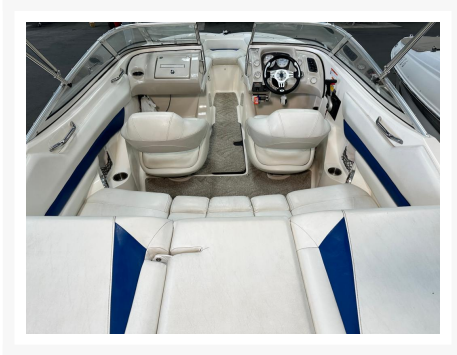

LARSON SENZA 186

25 900.00 \$

Product Images

Short Description

[%ERROR_[%divers.shortdesc%]]

Description

Bateau Plaisance LARSON SENZA 186 2008

Concessionnaire de bateaux et pontons neufs et d'occasion, Mathias Marine est le concessionnaire ayant la plus grande surface pour la vente de véhicules nautiques, que vous cherchez: un bateau de plaisance, un open deck, un ponton, bateau de wake ou une chaloupe de pêche. Les plus grandes marques comme Bavaria, Four Winns, Kawasaki, WellCraft, Sessa Marine, Glastron, Manitou et bien d'autres.