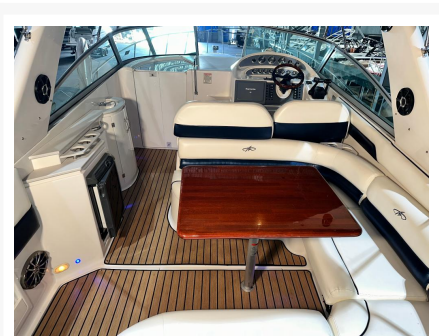

MONTEREY 322

89 900.00 \$

Product Images

Description

Bateau Cruiser MONTEREY 322 2003

Concessionnaire de bateaux et pontons neufs et d'occasion, Mathias Marine est le concessionnaire ayant la plus grande surface pour la vente de véhicules nautiques, que vous cherchez: un bateau de plaisance, un open deck, un ponton, bateau de wake ou une chaloupe de pêche. Les plus grandes marques comme Bavaria, Four Winns, Kawasaki, WellCraft, Sessa Marine, Glastron, Manitou et bien d'autres.