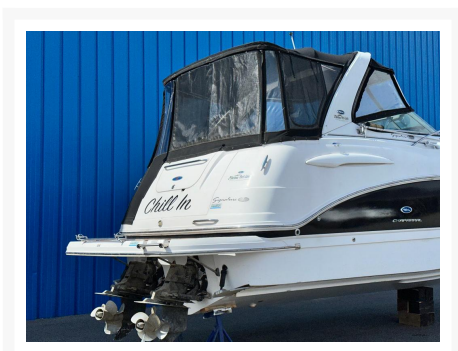

CHAPARRAL 290 Signature

69 900.00 \$

79 900.00 \$

Économisez 10
000 \$

Product Images

Description

Bateau Cruiser CHAPARRAL 290 Signature 2005

Concessionnaire de bateaux et pontons neufs et d'occasion, Mathias Marine est le concessionnaire ayant la plus grande surface pour la vente de véhicules nautiques, que vous cherchez: un bateau de plaisance, un open deck, un ponton, bateau de wake ou une chaloupe de pêche. Les plus grandes marques comme Bavaria, Four Winns, Kawasaki, WellCraft, Sessa Marine, Glastron, Manitou et bien d'autres.

Année

2005

Spécifications

Moteur:

Double

Puissance bateau:

260

Kilomètre: