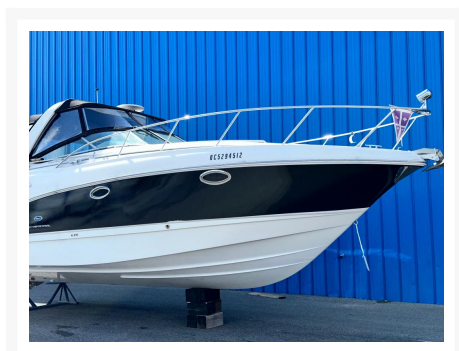

CHAPARRAL 290 Signature

69 900.00 \$

79 900.00 \$

Économisez 10
000 \$

Product Images

Description

Bateau Cruiser CHAPARRAL 290 Signature 2005

Concessionnaire de bateaux et pontons neufs et d'occasion, Mathias Marine est le concessionnaire ayant la plus grande surface pour la vente de véhicules nautiques, que vous cherchez: un bateau de plaisance, un open deck, un ponton, bateau de wake ou une chaloupe de pêche. Les plus grandes marques comme Bavaria, Four Winns, Kawasaki, WellCraft, Sessa Marine, Glastron, Manitou et bien d'autres.

Année

2005

Spécifications

Moteur:

Double

Puissance bateau:

260

Kilomètre: