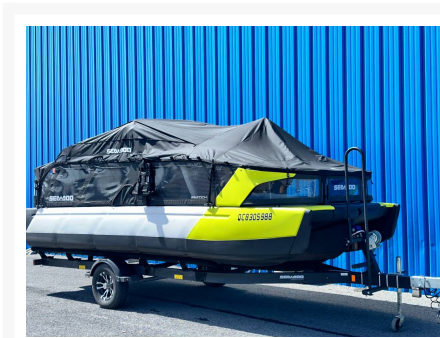

BOMBARDIER Switch 21

52 500.00\$

Product Images

Description

Bateau Ponton BOMBARDIER Switch 21 2022

Inclus : - Système de son Premium JL Audio 780 watts (neuf jamais utilisé) - GPS Garmin Echomap avec Sonar et profondimètre - 2 batteries avec interrupteur - Chargeur Noco Genius 2 batteries intégré avec prise extérieure - Mât de wakeboard, support à wakeboard, rétroviseur et «ski mode» - Support à attache rapide pour tubes à l'arrière - 2 sacs LinQ (valeur de plus de 600\$) - Table amovible - Toit bimini - Bâche d'amarrage - Remorque

Concessionnaire de bateaux et pontons neufs et d'occasion, Mathias Marine est le concessionnaire ayant la plus grande surface pour la vente de véhicules nautiques, que vous cherchez: un bateau de plaisance, un open deck, un ponton, bateau de wake ou une chaloupe de pêche. Les plus grandes marques comme Bavaria, Four Winns, Kawasaki, WellCraft, Sessa Marine, Glastron, Manitou et bien d'autres.

Année

2022

Spécifications

Moteur:

Simple

Puissance bateau:

230

Kilomètre: