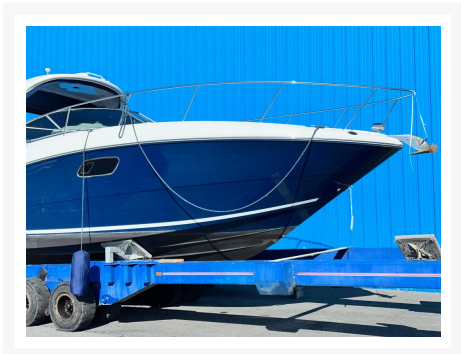

SEA RAY 330 Sundancer

164 900.00 \$

Product Images

Description

Bateau Cruiser SEA RAY 330 Sundancer 2009

Concessionnaire de bateaux et pontons neufs et d'occasion, Mathias Marine est le concessionnaire ayant la plus grande surface pour la vente de véhicules nautiques, que vous cherchez: un bateau de plaisance, un open deck, un ponton, bateau de wake ou une chaloupe de pêche. Les plus grandes marques comme Bavaria, Four Winns, Kawasaki, WellCraft, Sessa Marine, Glastron, Manitou et bien d'autres.

Additional Information

Année

2009

Spécifications

Kilomètre:

550

Puissance bateau:

375