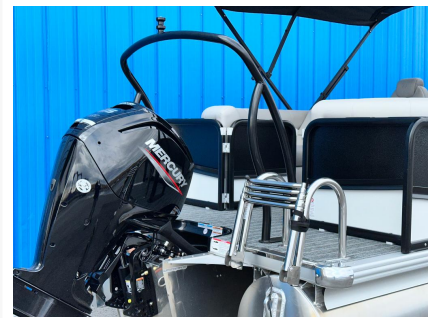

PREMIER SUNSATON RF 210

89 383.00\$

Product Images

Description

Bateau Ponton PREMIER SUNSATON RF 210 2024

Concessionnaire de bateaux et pontons neufs et d'occasion, Mathias Marine est le concessionnaire ayant la plus grande surface pour la vente de véhicules nautiques, que vous cherchez: un bateau de plaisance, un open deck, un ponton, bateau de wake ou une chaloupe de pêche. Les plus grandes marques comme Bavaria, Four Winns, Kawasaki, WellCraft, Sessa Marine, Glastron, Manitou et bien d'autres.

Essence

Couleur:

BLANC

Longueur:

21.000

Type de moteur:

115 EXLPT 4ST

Marque Moteur: