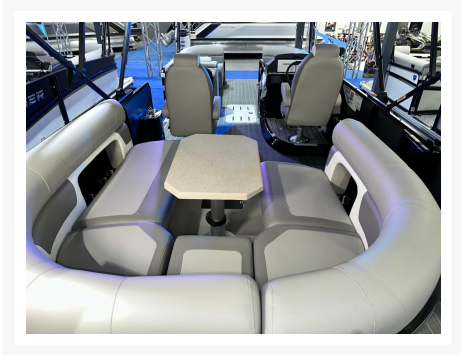

PREMIER SOLARIS REV 250

152 320.00\$

Product Images

Description

Bateau Ponton PREMIER SOLARIS REV 250 2024

Concessionnaire de bateaux et pontons neufs et d'occasion, Mathias Marine est le concessionnaire ayant la plus grande surface pour la vente de véhicules nautiques, que vous cherchez: un bateau de plaisance, un open deck, un ponton, bateau de wake ou une chaloupe de pêche. Les plus grandes marques comme Bavaria, Four Winns, Kawasaki, WellCraft, Sessa Marine, Glastron, Manitou et bien d'autres.