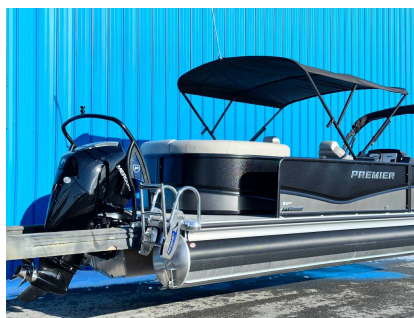

PREMIER SOLARIS REV 250

152 320.00\$

Product Images

Description

Bateau Ponton PREMIER SOLARIS REV 250 2024

Concessionnaire de bateaux et pontons neufs et d'occasion, Mathias Marine est le concessionnaire ayant la plus grande surface pour la vente de véhicules nautiques, que vous cherchez: un bateau de plaisance, un open deck, un ponton, bateau de wake ou une chaloupe de pêche. Les plus grandes marques comme Bavaria, Four Winns, Kawasaki, WellCraft, Sessa Marine, Glastron, Manitou et bien d'autres.