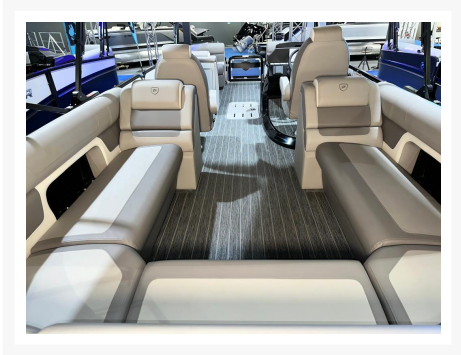

PREMIER SOLARIS RF 250

135 830.00\$

Product Images

Description

Bateau Ponton PREMIER SOLARIS RF 250 2024

Concessionnaire de bateaux et pontons neufs et d'occasion, Mathias Marine est le concessionnaire ayant la plus grande surface pour la vente de véhicules nautiques, que vous cherchez: un bateau de plaisance, un open deck, un ponton, bateau de wake ou une chaloupe de pêche. Les plus grandes marques comme Bavaria, Four Winns, Kawasaki, WellCraft, Sessa Marine, Glastron, Manitou et bien d'autres.

Type de carburant:

Essence

Couleur:

BLANC

Longueur:

25.000

Type de moteur:

250XL VERADO