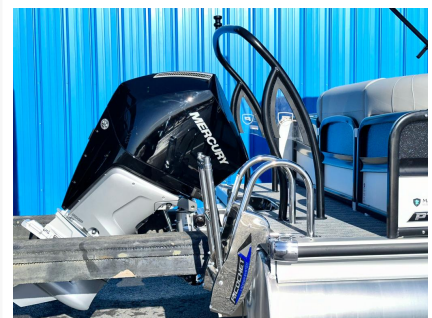

PREMIER SOLARIS RF 250

135 830.00\$

Product Images

Description

Bateau Ponton PREMIER SOLARIS RF 250 2024

Concessionnaire de bateaux et pontons neufs et d'occasion, Mathias Marine est le concessionnaire ayant la plus grande surface pour la vente de véhicules nautiques, que vous cherchez: un bateau de plaisance, un open deck, un ponton, bateau de wake ou une chaloupe de pêche. Les plus grandes marques comme Bavaria, Four Winns, Kawasaki, WellCraft, Sessa Marine, Glastron, Manitou et bien d'autres.

Type de carburant:

Essence

Couleur:

BLANC

Longueur:

25.000

Type de moteur:

250XL VERADO