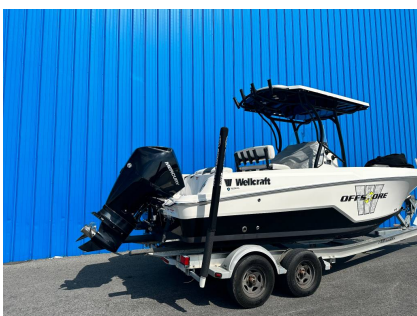

WELLCRAFT 222 FISHERMAN 200 XL

89 900.00\$

99 999.00\$

Économisez 10
099 \$

Product Images

Description

Bateau Plaisance WELLCRAFT 222 FISHERMAN 200 XL 2019

Concessionnaire de bateaux et pontons neufs et d'occasion, Mathias Marine est le concessionnaire ayant la plus grande surface pour la vente de véhicules nautiques, que vous cherchez: un bateau de plaisance, un open deck, un ponton, bateau de wake ou une chaloupe de pêche. Les plus grandes marques comme Bavaria, Four Winns, Kawasaki, WellCraft, Sessa Marine, Glastron, Manitou et bien d'autres.

Année

2019

Spécifications

Moteur:

Simple

Puissance bateau:

200

Kilomètre:

112

Type de carburant:

Essence

Couleur:

BLANCetNOIR

Longueur:

22.000

Type de moteur: