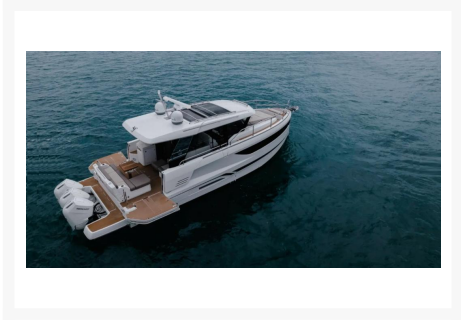

WELLCRAFT 435 TRIPLE MERCURY 350 HP

Contactez-nous

Product Images

Description

Bateau Cruiser WELLCRAFT 435 TRIPLE MERCURY 350 HP 2024

Concessionnaire de bateaux et pontons neufs et d'occasion, Mathias Marine est le concessionnaire ayant la plus grande surface pour la vente de véhicules nautiques, que vous cherchez: un bateau de plaisance, un open deck, un ponton, bateau de wake ou une chaloupe de pêche. Les plus grandes marques comme Bavaria, Four Winns, Kawasaki, WellCraft, Sessa Marine, Glastron, Manitou et bien d'autres.

43.000

Marque Moteur:

Mercury

Options

MERC VERADO V10 3X350HP/JOYS:

Inclus

REFRIGERATEUR DE COCKPIT:

Inclus