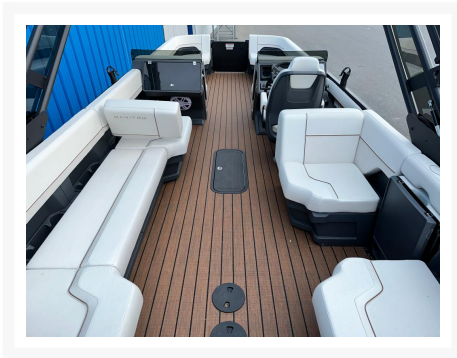

## Description

Bateau Ponton MANITOU 26 EXPLORE SWITCHBACK 2023

Concessionnaire de bateaux et pontons neufs et d'occasion, Mathias Marine est le concessionnaire ayant la plus grande surface pour la vente de véhicules nautiques, que vous cherchez: un bateau de plaisance, un open deck, un ponton, bateau de wake ou une chaloupe de pêche. Les plus grandes marques comme Bavaria, Four Winns, Kawasaki, WellCraft, Sessa Marine, Glastron, Manitou et bien d'autres.