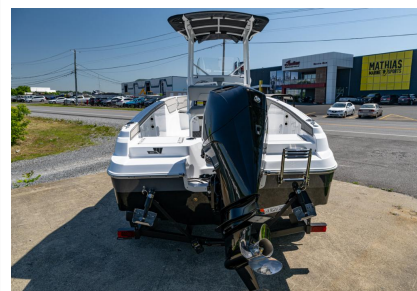

WELLCRAFT 202 FISHERMAN

92 800.00\$

104 355.00\$

Économisez 11
555 \$

Product Images

Description

The 202 Fisherman's bow is a constant reminder of how Wellcraft designers make a fishing boat very family-friendly. Its tiered platform allows for effective casting, from any angle, while providing additional legroom for onboard passengers.

Concessionnaire de bateaux et pontons neufs et d'occasion,

Bateau Plaisance WELLCRAFT 202 FISHERMAN 2023

Mathias Marine Sports ne peut être tenu responsable d'une omission ou d'une erreur de transcription de l'information. Veuillez vous assurer de l'exactitude des données avec un représentant. Les images peuvent être à titre indicatif.

Mathias Marine est le concessionnaire ayant le plus vaste inventaire de bateaux et pontons neufs et d'occasion dans tous les styles de navigation que ce soit de plaisance, de style cruiser, wake ou d'une chaloupe de pêche. The 202 Fisherman's bow is a constant reminder of how Wellcraft designers make a fishing boat very family-friendly. Its tiered platform allows for effective casting, from any angle, while providing additional legroom for onboard passengers.

200 HP

Puissance (Metric):

149 kW

Maximum Capacity:

2350 lbs

Maximum Capacity (Metric):

1066 kg

Persons Capacity: