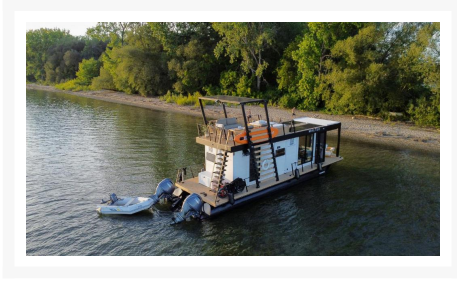

BAUHAUS WALTER 45

579 000.00\$

Product Images

Description

Bateau Ponton BAUHAUS WALTER 45 2022

Le Walter 450 est la proposition ultime du bateau maison par Bauhaus Habitat. Une création de luxe conçue au Québec combinant confort, design et technologies. Le bateau est équipé d'une console de navigation optimisée incluant le nouveau système avec joystick, autopilote et écran tactile Helm Master EX de Yamaha. L'aménagement intérieur est moderne, spacieux et lumineux avec un style épuré et élégant. Pouvant accueillir de 2 à 8 personnes, le Walter 450 dispose d'une cuisine tout équipée, d'une chambre et d'une salle de bain privées avec douche et toilette. L'espace de vie est composé d'une banquette ainsi que d'une grande table à diner, pouvant toutes deux se convertir en lits additionnels. Une spacieuse terrasse de 16'x10' située sur le toit offre une vue panoramique sur l'horizon. Le Walter 450 est une véritable résidence sur l'eau dotée des plus récentes innovations technologiques dédiées au plaisir de la vie marine : isolation 4 saisons, 7 panneaux solaires de 310 W, système électrique intérieur complet de 400 AMP, 2 moteurs de 150 HP Yamaha et pergola bioclimatique motorisée avec toile moustiquaire pour se protéger du soleil, du vent et de la pluie.

Concessionnaire de bateaux et pontons neufs et d'occasion, Mathias Marine est le concessionnaire ayant la plus grande surface pour la vente de véhicules nautiques, que vous cherchez: un bateau de plaisance, un open deck, un ponton, bateau de wake ou une chaloupe de pêche. Les plus grandes marques comme Bavaria, Four Winns, Kawasaki, WellCraft, Sessa Marine, Glastron, Manitou et bien d'autres.