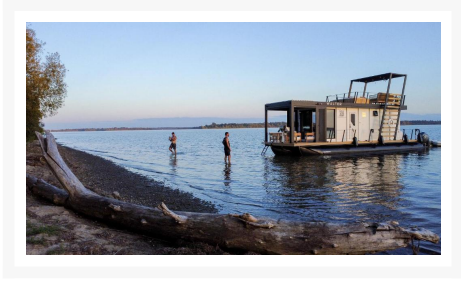

BAUHAUS WALTER 45

579 000.00\$

Product Images

Description

Bateau Ponton BAUHAUS WALTER 45 2022

Le Walter 450 est la proposition ultime du bateau maison par Bauhaus Habitat. Une création de luxe conçue au Québec combinant confort, design et technologies. Le bateau est équipé d'une console de navigation optimisée incluant le nouveau système avec joystick, autopilote et écran tactile Helm Master EX de Yamaha. L'aménagement intérieur est moderne, spacieux et lumineux avec un style épuré et élégant. Pouvant accueillir de 2 à 8 personnes, le Walter 450 dispose d'une cuisine tout équipée, d'une chambre et d'une salle de bain privées avec douche et toilette. L'espace de vie est composé d'une banquette ainsi que d'une grande table à diner, pouvant toutes deux se convertir en lits additionnels. Une spacieuse terrasse de 16'x10' située sur le toit offre une vue panoramique sur l'horizon. Le Walter 450 est une véritable résidence sur l'eau dotée des plus récentes innovations technologiques dédiées au plaisir de la vie marine : isolation 4 saisons, 7 panneaux solaires de 310 W, système électrique intérieur complet de 400 AMP, 2 moteurs de 150 HP Yamaha et pergola bioclimatique motorisée avec toile moustiquaire pour se protéger du soleil, du vent et de la pluie.

Concessionnaire de bateaux et pontons neufs et d'occasion, Mathias Marine est le concessionnaire ayant la plus grande surface pour la vente de véhicules nautiques, que vous cherchez: un bateau de plaisance, un open deck, un ponton, bateau de wake ou une chaloupe de pêche. Les plus grandes marques comme Bavaria, Four Winns, Kawasaki, WellCraft, Sessa Marine, Glastron, Manitou et bien d'autres.