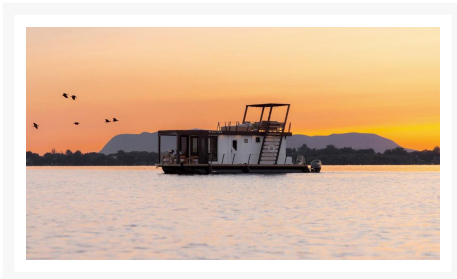

BAUHAUS WALTER 45

579 000.00\$

Product Images

Description

Bateau Ponton BAUHAUS WALTER 45 2022

Le Walter 450 est la proposition ultime du bateau maison par Bauhaus Habitat. Une création de luxe conçue au Québec combinant confort, design et technologies. Le bateau est équipé d'une console de navigation optimisée incluant le nouveau système avec joystick, autopilote et écran tactile Helm Master EX de Yamaha. L'aménagement intérieur est moderne, spacieux et lumineux avec un style épuré et élégant. Pouvant accueillir de 2 à 8 personnes, le Walter 450 dispose d'une cuisine tout équipée, d'une chambre et d'une salle de bain privées avec douche et toilette. L'espace de vie est composé d'une banquette ainsi que d'une grande table à diner, pouvant toutes deux se convertir en lits additionnels. Une spacieuse terrasse de 16'x10' située sur le toit offre une vue panoramique sur l'horizon. Le Walter 450 est une véritable résidence sur l'eau dotée des plus récentes innovations technologiques dédiées au plaisir de la vie marine : isolation 4 saisons, 7 panneaux solaires de 310 W, système électrique intérieur complet de 400 AMP, 2 moteurs de 150 HP Yamaha et pergola bioclimatique motorisée avec toile moustiquaire pour se protéger du soleil, du vent et de la pluie.

Concessionnaire de bateaux et pontons neufs et d'occasion, Mathias Marine est le concessionnaire ayant la plus grande surface pour la vente de véhicules nautiques, que vous cherchez: un bateau de plaisance, un open deck, un ponton, bateau de wake ou une chaloupe de pêche. Les plus grandes marques comme Bavaria, Four Winns, Kawasaki, WellCraft, Sessa Marine, Glastron, Manitou et bien d'autres.