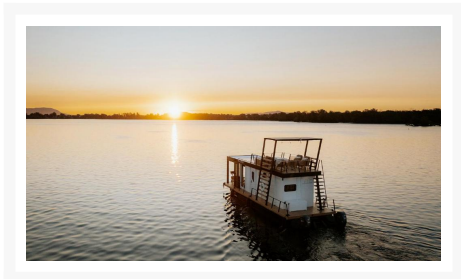

BAUHAUS WALTER 45

579 000.00\$

Product Images

Description

Bateau Ponton BAUHAUS WALTER 45 2022

Le Walter 450 est la proposition ultime du bateau maison par Bauhaus Habitat. Une création de luxe conçue au Québec combinant confort, design et technologies. Le bateau est équipé d'une console de navigation optimisée incluant le nouveau système avec joystick, autopilote et écran tactile Helm Master EX de Yamaha. L'aménagement intérieur est moderne, spacieux et lumineux avec un style épuré et élégant. Pouvant accueillir de 2 à 8 personnes, le Walter 450 dispose d'une cuisine tout équipée, d'une chambre et d'une salle de bain privées avec douche et toilette. L'espace de vie est composé d'une banquette ainsi que d'une grande table à diner, pouvant toutes deux se convertir en lits additionnels. Une spacieuse terrasse de 16'x10' située sur le toit offre une vue panoramique sur l'horizon. Le Walter 450 est une véritable résidence sur l'eau dotée des plus récentes innovations technologiques dédiées au plaisir de la vie marine : isolation 4 saisons, 7 panneaux solaires de 310 W, système électrique intérieur complet de 400 AMP, 2 moteurs de 150 HP Yamaha et pergola bioclimatique motorisée avec toile moustiquaire pour se protéger du soleil, du vent et de la pluie.