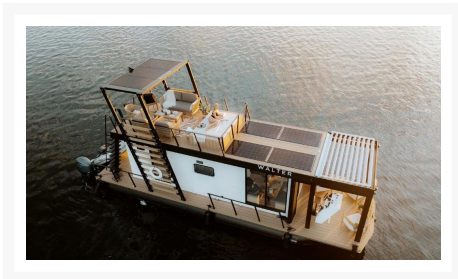

BAUHAUS WALTER 45

579 000.00\$

Product Images

Description

Bateau Ponton BAUHAUS WALTER 45 2022

Le Walter 450 est la proposition ultime du bateau maison par Bauhaus Habitat. Une création de luxe conçue au Québec combinant confort, design et technologies. Le bateau est équipé d'une console de navigation optimisée incluant le nouveau système avec joystick, autopilote et écran tactile Helm Master EX de Yamaha. L'aménagement intérieur est moderne, spacieux et lumineux avec un style épuré et élégant. Pouvant accueillir de 2 à 8 personnes, le Walter 450 dispose d'une cuisine tout équipée, d'une chambre et d'une salle de bain privées avec douche et toilette. L'espace de vie est composé d'une banquette ainsi que d'une grande table à diner, pouvant toutes deux se convertir en lits additionnels. Une spacieuse terrasse de 16'x10' située sur le toit offre une vue panoramique sur l'horizon. Le Walter 450 est une véritable résidence sur l'eau dotée des plus récentes innovations technologiques dédiées au plaisir de la vie marine : isolation 4 saisons, 7 panneaux solaires de 310 W, système électrique intérieur complet de 400 AMP, 2 moteurs de 150 HP Yamaha et pergola bioclimatique motorisée avec toile moustiquaire pour se protéger du soleil, du vent et de la pluie.