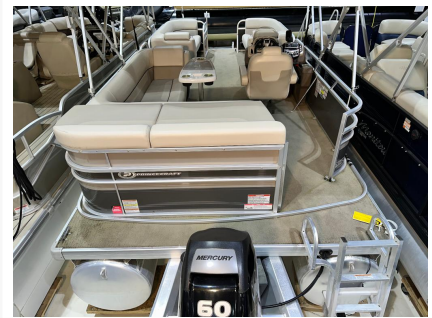

PRINCECRAFT vectra 21

31 900.00\$

Product Images

Description

Bateau Ponton PRINCECRAFT vectra 21 2016

Concessionnaire de bateaux et pontons neufs et d'occasion, Mathias Marine est le concessionnaire ayant la plus grande surface pour la vente de véhicules nautiques, que vous cherchez: un bateau de plaisance, un open deck, un ponton, bateau de wake ou une chaloupe de pêche. Les plus grandes marques comme Bavaria, Four Winns, Kawasaki, WellCraft, Sessa Marine, Glastron, Manitou et bien d'autres.

NOIR

Type de moteur:

60 ELPT EFI BF 4S

Marque Moteur:

Mercury