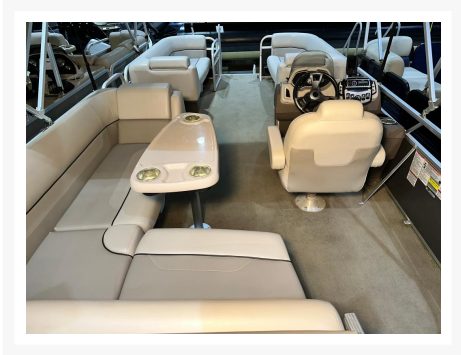

PRINCECRAFT vectra 21

31 900.00\$

Product Images

Description

Bateau Ponton PRINCECRAFT vectra 21 2016

Concessionnaire de bateaux et pontons neufs et d'occasion, Mathias Marine est le concessionnaire ayant la plus grande surface pour la vente de véhicules nautiques, que vous cherchez: un bateau de plaisance, un open deck, un ponton, bateau de wake ou une chaloupe de pêche. Les plus grandes marques comme Bavaria, Four Winns, Kawasaki, WellCraft, Sessa Marine, Glastron, Manitou et bien d'autres.