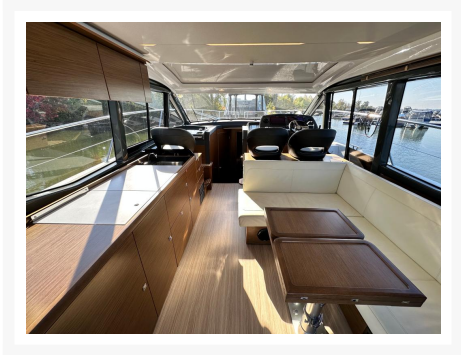

BAVARIA R40 COUPE VOLVO D6-380

946 900.00\$
989 000.00\$
Économisez 42
100 \$

Product Images

Description

Bateau Cruiser BAVARIA R40 COUPE VOLVO D6-380 2022

Le R40 associe ses performances sportives de superbes avancées en termes de convivialité intérieure. Tout est prévu pour une excellente luminosité ! Un poste de pilotage ergonomique à 2 assises, avec un troisième siège disponible à bâbord pour discuter durant la navigation. La vue sur l'horizon est panoramique. Le cockpit offre un superbe espace cuisine avec son grand comptoir tout en longueur. La table repliable laisse aussi place à un salon convivial une fois le repas pris. 2 cabines, chacune avec sa salle de bain privative, douche séparée et lavabo en porcelaine! La cabine propriétaire pleine largeur se démarque, avec ses larges hublots, son grand lit double, un sofa à tribord, et même une table à maquillage.