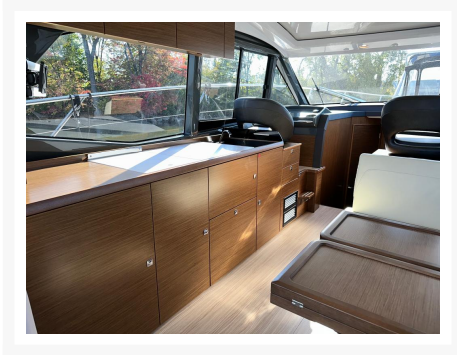

BAVARIA R40 COUPE VOLVO D6-380

946 900.00\$
989 000.00\$
Économisez 42
100 \$

Product Images

Description

Bateau Cruiser BAVARIA R40 COUPE VOLVO D6-380 2022

Le R40 associe ses performances sportives de superbes avancées en termes de convivialité intérieure. Tout est prévu pour une excellente luminosité ! Un poste de pilotage ergonomique à 2 assises, avec un troisième siège disponible à bâbord pour discuter durant la navigation. La vue sur l'horizon est panoramique. Le cockpit offre un superbe espace cuisine avec son grand comptoir tout en longueur. La table repliable laisse aussi place à un salon convivial une fois le repas pris. 2 cabines, chacune avec sa salle de bain privative, douche séparée et lavabo en porcelaine! La cabine propriétaire pleine largeur se démarque, avec ses larges hublots, son grand lit double, un sofa à tribord, et même une table à maquillage.