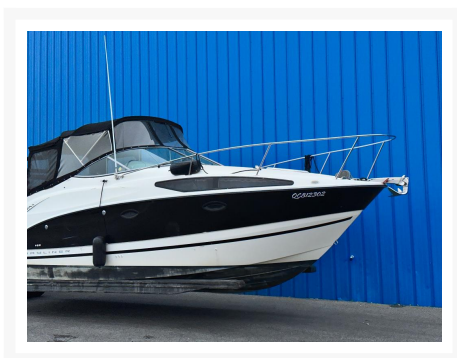

## BAYLINER 265

48 000.00\$

54 900.00\$

Économisez 6

900 \$

## Description

---

Bateau Cruiser BAYLINER 265 2006

Concessionnaire de bateaux et pontons neufs et d'occasion, Mathias Marine est le concessionnaire ayant la plus grande surface pour la vente de véhicules nautiques, que vous cherchez: un bateau de plaisance, un open deck, un ponton, bateau de wake ou une chaloupe de pêche. Les plus grandes marques comme Bavaria, Four Winns, Kawasaki, WellCraft, Sessa Marine, Glastron, Manitou et bien d'autres.