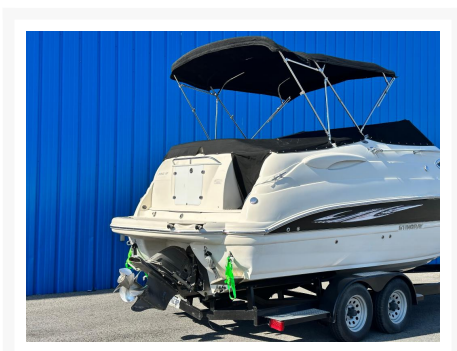

STINGRAY 250 CS

54 900.00\$

59 900.00\$

Économisez 5
000 \$

Product Images

Description

Bateau Cruiser STINGRAY 250 CS 2010

Concessionnaire de bateaux et pontons neufs et d'occasion, Mathias Marine est le concessionnaire ayant la plus grande surface pour la vente de véhicules nautiques, que vous cherchez: un bateau de plaisance, un open deck, un ponton, bateau de wake ou une chaloupe de pêche. Les plus grandes marques comme Bavaria, Four Winns, Kawasaki, WellCraft, Sessa Marine, Glastron, Manitou et bien d'autres.

Année

2010

Spécifications

Moteur:

Simple

Puissance bateau:

300

Kilomètre: