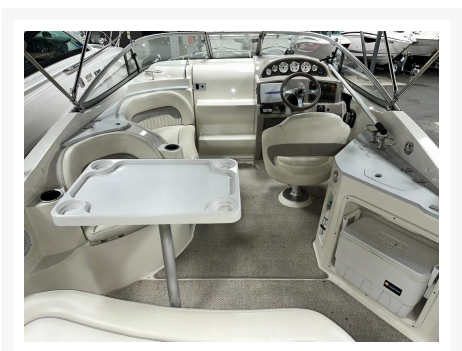

STINGRAY 250 CS

54 900.00\$

59 900.00\$

Économisez 5
000 \$

Product Images

Description

Bateau Cruiser STINGRAY 250 CS 2010

Concessionnaire de bateaux et pontons neufs et d'occasion, Mathias Marine est le concessionnaire ayant la plus grande surface pour la vente de véhicules nautiques, que vous cherchez: un bateau de plaisance, un open deck, un ponton, bateau de wake ou une chaloupe de pêche. Les plus grandes marques comme Bavaria, Four Winns, Kawasaki, WellCraft, Sessa Marine, Glastron, Manitou et bien d'autres.