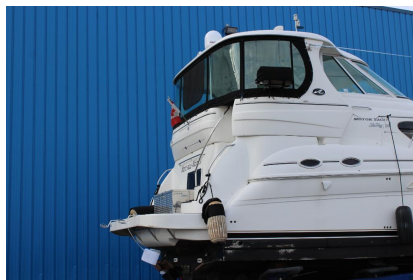

SEA RAY 390 MOTORYACHT Diesel

289 000.00\$

Product Images

Description

Bateau Cruiser SEA RAY 390 MOTORYACHT Diesel 2005

Concessionnaire de bateaux et pontons neufs et d'occasion, Mathias Marine est le concessionnaire ayant la plus grande surface pour la vente de véhicules nautiques, que vous cherchez: un bateau de plaisance, un open deck, un ponton, bateau de wake ou une chaloupe de pêche. Les plus grandes marques comme Bavaria, Four Winns, Kawasaki, WellCraft, Sessa Marine, Glastron, Manitou et bien d'autres.

Longueur:

39.000

Marque Moteur:

Cummins

Kilomètre:

1200

Moteur:

Double