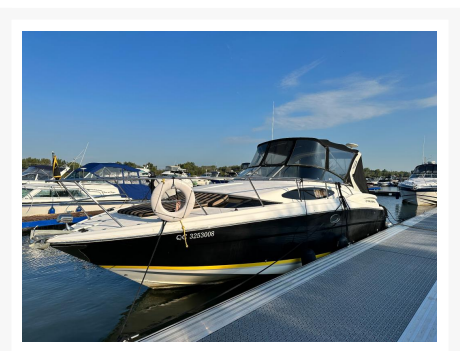

## REGAL 3360 - NÉGOCIABLE

144 900.00\$

149 900.00\$

Économisez 5  
000 \$

## Description

---

Bateau Cruiser REGAL 3360 - NÉGOCIABLE 2007

Concessionnaire de bateaux et pontons neufs et d'occasion, Mathias Marine est le concessionnaire ayant la plus grande surface pour la vente de véhicules nautiques, que vous cherchez: un bateau de plaisance, un open deck, un ponton, bateau de wake ou une chaloupe de pêche. Les plus grandes marques comme Bavaria, Four Winns, Kawasaki, WellCraft, Sessa Marine, Glastron, Manitou et bien d'autres.