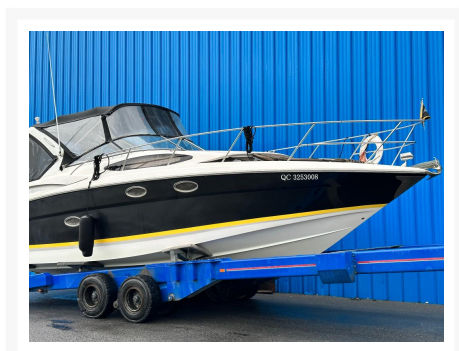

## REGAL 3360 - NÉGOCIABLE

144 900.00\$

149 900.00\$

Économisez 5  
000 \$

## Description

---

Bateau Cruiser REGAL 3360 - NÉGOCIABLE 2007

Concessionnaire de bateaux et pontons neufs et d'occasion, Mathias Marine est le concessionnaire ayant la plus grande surface pour la vente de véhicules nautiques, que vous cherchez: un bateau de plaisance, un open deck, un ponton, bateau de wake ou une chaloupe de pêche. Les plus grandes marques comme Bavaria, Four Winns, Kawasaki, WellCraft, Sessa Marine, Glastron, Manitou et bien d'autres.