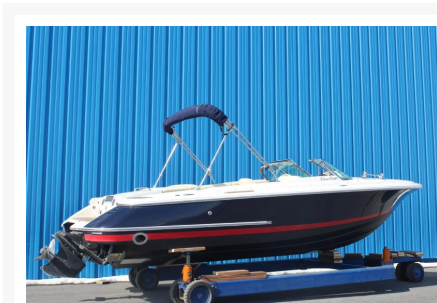

CHRIS-CRAFT 22 LAUNCH

79 900.00 \$

Product Images

Description

Bateau Plaisance CHRIS-CRAFT 22 LAUNCH 2012: Les photos peuvent être à titre indicatif et sans inscription. Les promotions en vigueur peuvent être incluses au prix de vente annoncé et sujet à un changement sans préavis. Mathias Marine est le concessionnaire ayant la plus grande surface pour la vente de véhicules nautiques, que vous cherchez: un bateau de plaisance, un open deck, un ponton ou une chaloupe de pêche. Les plus grandes marques comme Four Winns, Glastron, Ponton Manitou, Ponton South Bay, Legend, Princecraft, Monterey, Sea Ray, Carver et bien d'autres.

Year	2012
	<p>Specification</p> <p>Type de carburant: Essence</p> <p>Couleur: BLANC/BLEU</p> <p>Longueur: 22.000</p> <p>Puissance bateau: 375</p> <p>Type de Moteur: 8.1L</p> <p>Marque Moteur: Mercruiser</p> <p>Method Moteur: Simple</p> <p>Kilomètre: 323</p> <p>Type de carburant: Essence</p> <p>Couleur: BLANC/BLEU</p> <p>Longueur: 22.000</p> <p>Puissance bateau: 375</p> <p>Type de Moteur: 8.1L</p> <p>Marque Moteur: Mercruiser</p> <p>Method Moteur: Simple</p> <p>Kilomètre: 323</p> <p>BOUSSOLE: Inclus</p> <p>OPTIONS</p> <p>PROFONDIMÈTRE: Inclus</p> <p>STÉRÉO AM/FM: Inclus</p> <p>LECTEUR CD: Inclus</p> <p>SYSTÈME DE SON HAUT DE GAMME: Inclus</p> <p>STEERING HYDRAULIQUE: Inclus</p> <p>TRIM TABS: Inclus</p> <p>TOILE RAPIDE: Inclus</p>
tab	