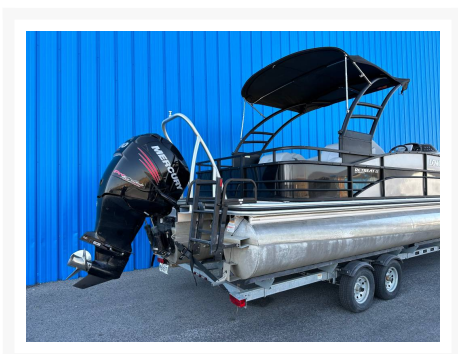

## Description

Bateau Ponton LOWE 3 TUBES 300HP 2018

Concessionnaire de bateaux et pontons neufs et d'occasion, Mathias Marine est le concessionnaire ayant la plus grande surface pour la vente de véhicules nautiques, que vous cherchez: un bateau de plaisance, un open deck, un ponton, bateau de wake ou une chaloupe de pêche. Les plus grandes marques comme Bavaria, Four Winns, Kawasaki, WellCraft, Sessa Marine, Glastron, Manitou et bien d'autres.