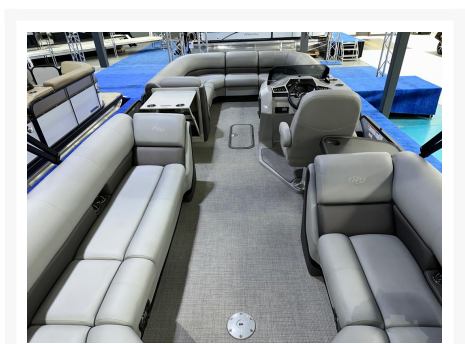

MANITOU 25 OASIS RF VP II

89 900.00\$

Product Images

Description

Bateau Ponton MANITOU 25 OASIS RF VP II 2022

Concessionnaire de bateaux et pontons neufs et d'occasion, Mathias Marine est le concessionnaire ayant la plus grande surface pour la vente de véhicules nautiques, que vous cherchez: un bateau de plaisance, un open deck, un ponton, bateau de wake ou une chaloupe de pêche. Les plus grandes marques comme Bavaria, Four Winns, Kawasaki, WellCraft, Sessa Marine, Glastron, Manitou et bien d'autres.