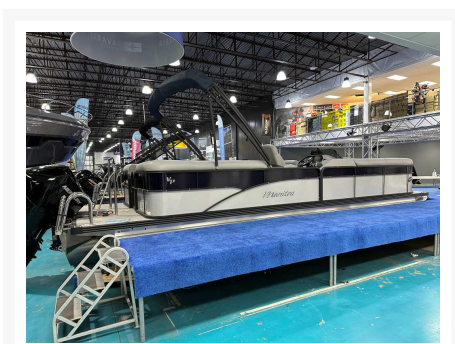

MANITOU 25 OASIS RF VP II

89 900.00\$

Product Images

Description

Bateau Ponton MANITOU 25 OASIS RF VP II 2022

Concessionnaire de bateaux et pontons neufs et d'occasion, Mathias Marine est le concessionnaire ayant la plus grande surface pour la vente de véhicules nautiques, que vous cherchez: un bateau de plaisance, un open deck, un ponton, bateau de wake ou une chaloupe de pêche. Les plus grandes marques comme Bavaria, Four Winns, Kawasaki, WellCraft, Sessa Marine, Glastron, Manitou et bien d'autres.