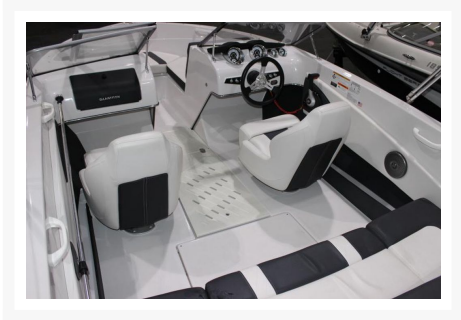

GLASTRON GTX 185

27 800.00\$

44 900.00\$

Économisez 17

100 \$

Product Images

Description

Bateau Plaisance GLASTRON GTX 185 2014

Concessionnaire de bateaux et pontons neufs et d'occasion, Mathias Marine est le concessionnaire ayant la plus grande surface pour la vente de véhicules nautiques, que vous cherchez: un bateau de plaisance, un open deck, un ponton, bateau de wake ou une chaloupe de pêche. Les plus grandes marques comme Bavaria, Four Winns, Kawasaki, WellCraft, Sessa Marine, Glastron, Manitou et bien d'autres.