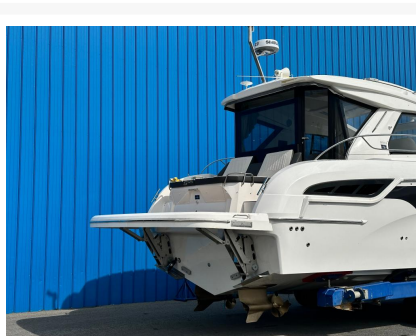

BAVARIA S45 COUPE VOLVO IPS 600

Contactez-nous

Product Images

Description

Bateau Cruiser BAVARIA S45 COUPE VOLVO IPS 600 2024

Concessionnaire de bateaux et pontons neufs et d'occasion, Mathias Marine est le concessionnaire ayant la plus grande surface pour la vente de véhicules nautiques, que vous cherchez: un bateau de plaisance, un open deck, un ponton, bateau de wake ou une chaloupe de pêche. Les plus grandes marques comme Bavaria, Four Winns, Kawasaki, WellCraft, Sessa Marine, Glastron, Manitou et bien d'autres.

Année

2024

Spécifications

Moteur:

Double

Puissance bateau:

380

Type de carburant:

DELTA ANCHOR INCL.CHAIN GALVA:

Inclus

AUTOPILOT WITH HEADING COMPASS:

Inclus

BASIC PACKAGE COMFORT:

Inclus

BLUETOOTH :

Inclus